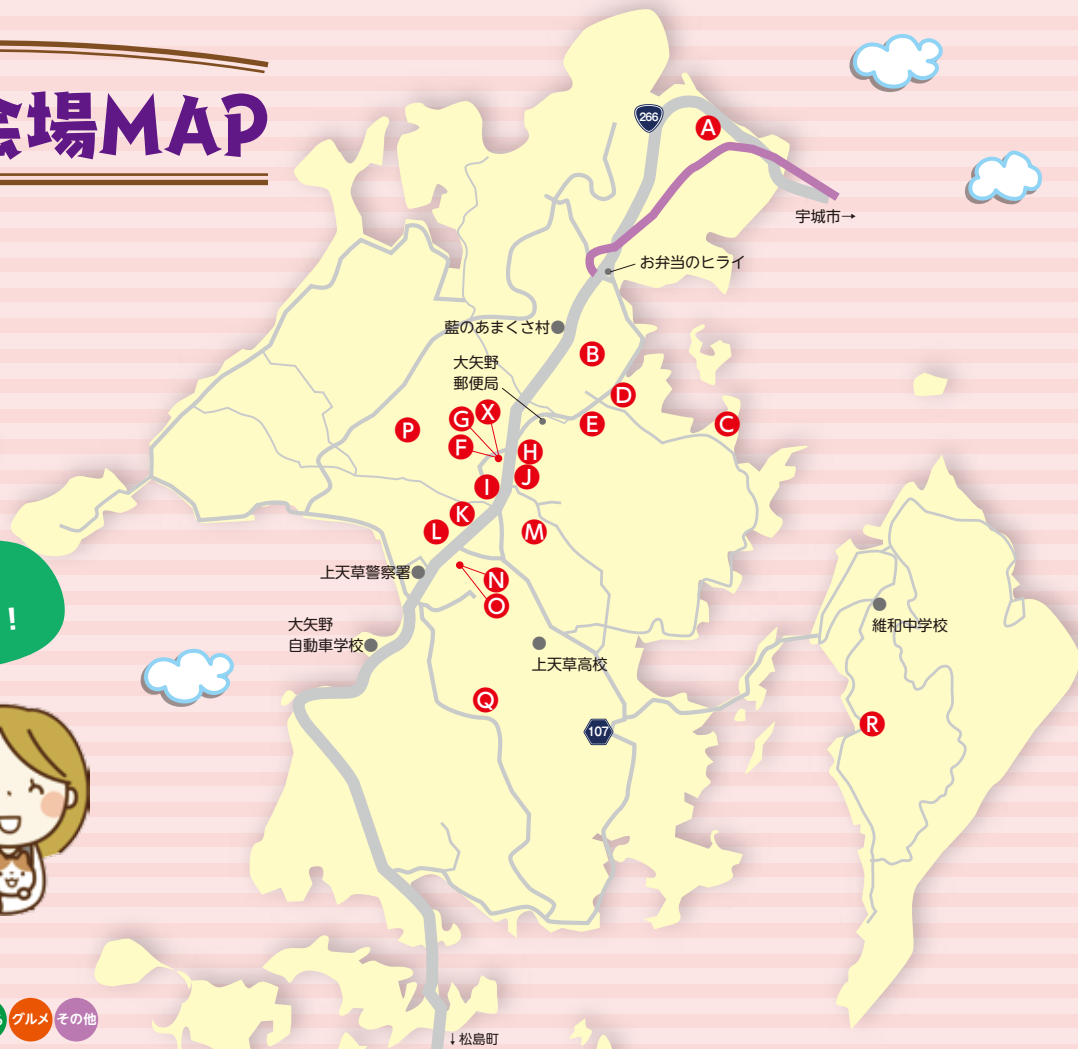

まちワケ会場MAP

皆さんの参加をお待ちしています！

参加店舗

美容健康 まなぶ つくる プルメ その他

- A**げんこつリゾート(株)…31
- B**松尾豊店…26
- C**HAVE DREAMS…23
- D**天草信用金庫…19
- E**めるへんなおえ…2 3 7 14
- F**洋々窯 (商工会大矢野支所)…22
- G**西山生花店 (商工会大矢野支所)…24
- H**ファッション タケモト…27
- I**植田自転車本店…32
- J**カロラ熊本大矢野店…18
- K**おやつ家 菓音…29
- L**ヘアデザイン リアル…8 9
- M**めるへんなおえ (Aコープ大矢野店)…6
- N**キャモンブックス…25
- O**だんした掌店…4 5
- P**正木鮮魚 (旧藤島スポーツ店)…1
- Q**(株)オフィス寺島 (大矢野総合体育館)…12 13
- R**有丸山水産…30
- S**松島蟻研 (商工会松島支所)…21
- T**天草ケーブルネットワーク(株)上天草営業所…15 17
- U**ラフィーヌこが (商工会姫戸支所)…10
- V**豊ふすまの天草屋…16 28
- W**(株)オフィス寺島 (龍ヶ岳山頂キャンプ場)…11
- X**上天草商工会大矢野支所…20

お問い合わせ：上天草市商工会大矢野支所 TEL 0964-56-0244